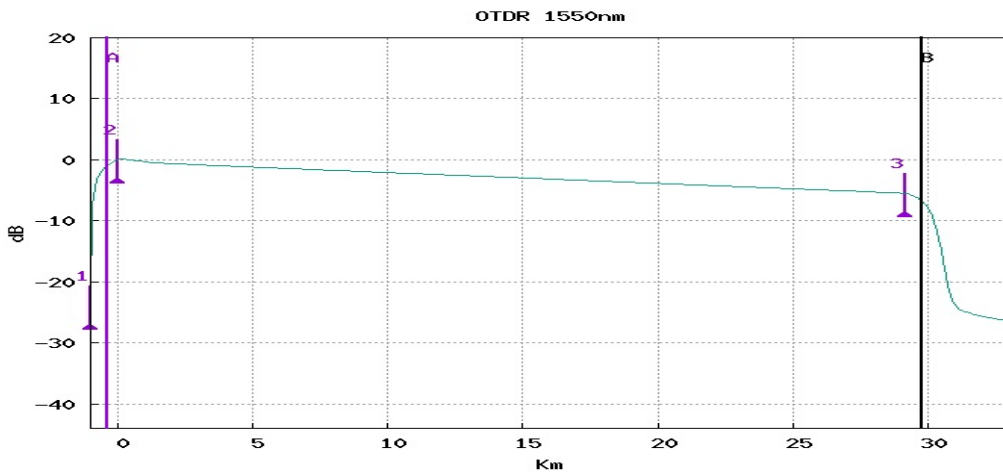

Ident. Cabo : DIO ALTA POTENCIA COA
- TEF

ID da Fibra /Número : FO 1

Origem : COARI

Extremidade : TEFE

ID da OS : INFOVIA PAC

ID do Operador : SIMON

SmartOTDR (S/N 83019)

E138FB65 (S/N 83019)

Calibration date : 07/03/2023

Data : 13/01/2026 12:58 (UTC-3)

Setup

OTDR

EXPERT

Alarmes

Laser

1550nm

Pw

10us

Alcance

196km

Tempo de Aquisição

30.0s

IOR

1.46800(G652 G657)

Coef. de Dispersão

-81.0 dB

Limites

None

Resumo

Nome do Arquivo

COARI x TEFE_FO-001.msor

Laser nm

1550

Perda Total dB

Link ORL dB

Fim da Fibra Km

Direção

COARI -> TEFE

Perda Média dB/Km

Evento Alarmes

4

1/3

-0.980

2/3

0.000

3/3

29.162 Km

A : -0.352km -1.171 dB

B : 29.729km -6.486 dB

A-B : 30.081km 0.177 dB/Km

5.315 dB

Evento	Distância Km	Perda dB	Reflect. dB	Declive dB/km	Secção Km	P. Total dB
ΦΦ	-0.980	-0.133	~ -52.16		0.000	
1	-0.980	~	~ -52.16			
2	0.000		-52.16			
3	29.162			0.178	0.029